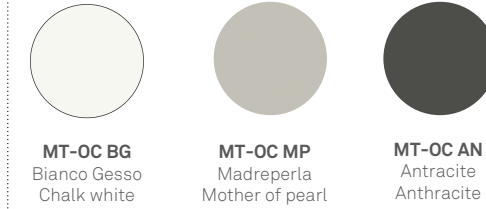

misure / sizes / размеры

finiture per frontali e top a vassoio sir / fronts and tray-shaped top finishes / Отделка фасадов и столешницы-подноса

MATERICO ESSENZA / WOOD TEXTURED
Материальная сущность

MATERICO OPACO / MATT TEXTURED
Патовая фактурная отделка

MATERICO PORO APERTO / OPEN PORE TEXTURED
Фактурная отделка с открытыми порами

MATERICO / TEXTURED / Фактурная отделка

MATERICO NODATO / KNOTTED TEXTURED
фактурная поверхность расцветки дерева

LACCATI / LACQUERED / матовая и глянцевая лакировка