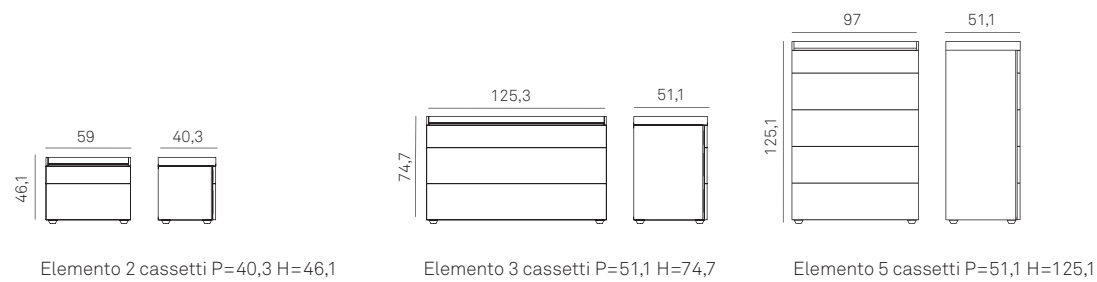

misure / sizes / размеры

finiture per frontali e top a vassoio sir / fronts and tray-shaped top finishes / Отделка фасадов и столешницы-подноса

MATERICO ESSENZA / WOOD TEXTURED
Материальная сущность

MATERICO OPACO / MATT TEXTURED
Патовая фактурная отделка

MATERICO PORO APERTO / OPEN PORE TEXTURED
Фактурная отделка с открытыми порами

MATERICO / TEXTURED / Фактурная отделка

MATERICO NODATO / KNOTTED TEXTURED
фактурная поверхность расцветки дерева

LACCATI / LACQUERED / матовая и глянцевая лакировка