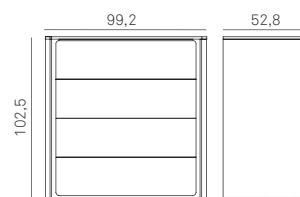

## misure / sizes / размеры

Elemento 2 cassette P=42,3 H=44,2

Elemento 3 cassette P=52,8 H=78,6

Elemento 4 cassette P=52,8 H=102,5