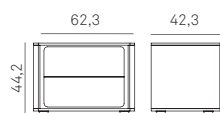

## misure / sizes / размеры

Elemento 2 cassette P=42,3 H=44,2

Elemento 3 cassette P=52,8 H=78,6

Elemento 4 cassette P=52,8 H=102,5