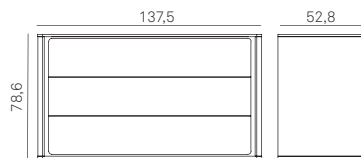

## misure / sizes / размеры

Elemento 2 cassette P=42,3 H=44,2

Elemento 3 cassette P=52,8 H=78,6

Elemento 4 cassette P=52,8 H=102,5