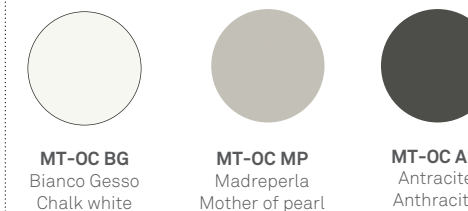

misure / sizes / размеры

finiture disponibili per struttura, frontali e top / structure, fronts and top finishes / варианты отделки структура, передние части и верх

MATERICO ESSENZA / WOOD TEXTURED
Материальная сущность

MATERICO OPACO / MATT TEXTURED
Патовая фактурная отделка

MATERICO PORO APERTO / OPEN PORE TEXTURED
Фактурная отделка с открытыми порами

MATERICO / TEXTURED / Фактурная отделка

MATERICO NODATO / KNOTTED TEXTURED
фактурная поверхность расцветки дерева

LACCATI / LACQUERED / матовая и глянцевая лакировка

LACCATI PORO APERTO / OPEN PORE LACQUERED / лакировка с открытыми порами

telaio / frame / Отделка каркаса

LACCATI / LACQUERED / матовая и глянцевая лакировка