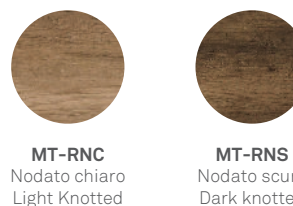

MATERICO OPACO / MATT TEXTURED
Патовая фактурная отделка

MATERICO PORO APERTO / OPEN PORE TEXTURED
Фактурная отделка с открытыми порами

MATERICO / TEXTURED / Фактурная отделка

MATERICO NODATO / KNOTTED TEXTURED
фактурная поверхность расцветки дерева

LACCATI / LACQUERED / матовая и глянцевая лакировка

LACCATI PORO APERTO / OPEN PORE LACQUERED / лакировка с открытыми порами

telaio / frame / Отделка каркаса

LACCATI / LACQUERED / матовая и глянцевая лакировка