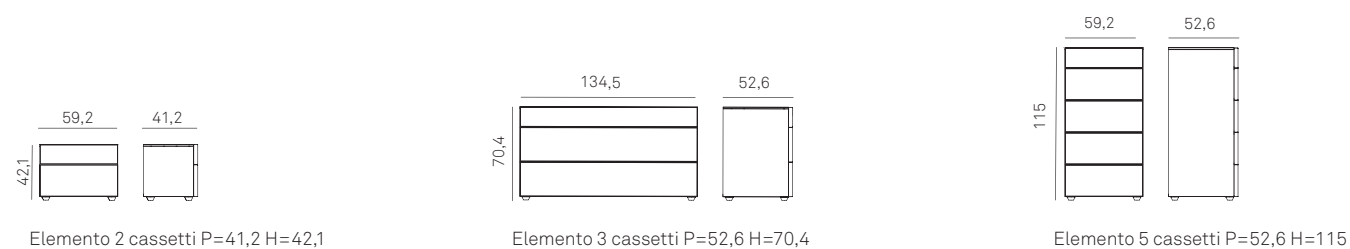

misure / sizes / размеры

finiture disponibili per struttura, frontali e top / structure, fronts and top finishes / варианты отделки структура, передние части и верх

MATERICO ESSENZA / WOOD TEXTURED
Материальная сущность

MATERICO OPACO / MATT TEXTURED
Патовая фактурная отделка

MATERICO PORO APERTO / OPEN PORE TEXTURED
Фактурная отделка с открытыми порами

MATERICO / TEXTURED / Фактурная отделка

MATERICO NODATO / KNOTTED TEXTURED
фактурная поверхность расцветки дерева