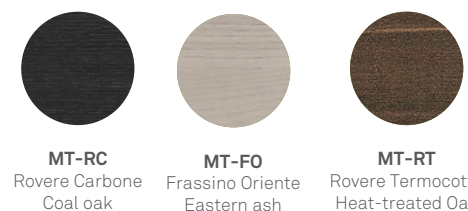

misure / sizes / размеры

finiture disponibili per struttura, frontali e top / structure, fronts and top finishes / варианты отделки структура, передние части и верх

MATERICO ESSENZA / WOOD TEXTURED
Материальная сущность

MATERICO OPACO / MATT TEXTURED
Патовая фактурная отделка

MATERICO PORO APERTO / OPEN PORE TEXTURED
Фактурная отделка с открытыми порами

MATERICO / TEXTURED / Фактурная отделка

MATERICO NODATO / KNOTTED TEXTURED
фактурная поверхность расцветки дерева

LACCATI / LACQUERED / матовая и глянцевая лакировка

LACCATI PORO APERTO / OPEN PORE LACQUERED / лакировка с открытыми порами

telaio / frame / Отделка каркаса

LACCATI / LACQUERED / матовая и глянцевая лакировка

finiture optional solo per frontali /optional finishes only for front
дополнительная отделка только для фронтов