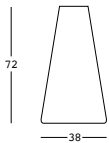

fade dining table structure

design Marco Gregori

STRUTTURA/STRUCTURE

PE - Polietilene/Polyethylene
colore base/basic colour

6465

GROSS WEIGHT:

kg 6,1

ACCESSORIES:

ACCESSORIES:

A4197
Base di stabilizzazione/
Stability base

A4194
Base di stabilizzazione
e fissaggio/
Stability and ground
fixing base

fade dining table structure top

PIANO/TOP	HPL colore base/basic colour		DIMENSIONS:	GROSS WEIGHT:
 70	A4490	  	Cm 69x1 h	Kg 6,2
	A4491	  	Cm 69x1 h	Kg 6
 80	A4494	  	Cm 79x1 h	Kg 8
	A4495	  	Cm 79x1 h	Kg 7,7
 70	A4488	  	Cm 69x69x1 h	Kg 7,8
	A4489	  	Cm 69x69x1 h	Kg 7,4
 80	A4492	  	Cm 79x79x1 h	Kg 10
	A4493	  	Cm 79x79x1 h	Kg 9,6