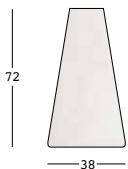

fade dining table structure

design Marco Gregori

STRUTTURA/STRUCTURE

PE - Polietilene/Polyethylene
colore base/basic colour

6465

GROSS WEIGHT:

kg 6,1

ACCESSORIES:

A4461

Kit fissaggio a terra/
Ground fixing kit only

A4601

Kit sabbia essicata/
Dried sand kit

fade dining table structure light

design Marco Gregori

STRUTTURA/STRUCTURE

PE - Polietilene/Polyethylene
colore base/basic colour

ACCESSORIES:

A4197
Base di stabilizzazione/
Stability base

A4194
Base di stabilizzazione
e fissaggio/
Stability and ground
fixing base

fade dining table structure top

PIANO/TOP	HPL colore base/basic colour		DIMENSIONS:	GROSS WEIGHT:
 70	A4490	  	Cm 69x1 h	Kg 6,2
	A4491	  	Cm 69x1 h	Kg 6
 80	A4494	  	Cm 79x1 h	Kg 8
	A4495	  	Cm 79x1 h	Kg 7,7
 70	A4488	  	Cm 69x69x1 h	Kg 7,8
	A4489	  	Cm 69x69x1 h	Kg 7,4
 80	A4492	  	Cm 79x79x1 h	Kg 10
	A4493	  	Cm 79x79x1 h	Kg 9,6