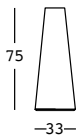

fura dining table structure

design Form Us With Love

STRUTTURA/STRUCTURE

PE - Polietilene/Polyethylene
colore base/basic colour

6420

GROSS WEIGHT:

kg 5,6

ACCESSORIES:

fura dining table structure top

PIANO/TOP

HPL
colore base/basic colour

DIMENSIONS:

GROSS WEIGHT:

70

A4490

Cm 69x1 h

Kg 6,2

A4491

Cm 69x1 h

Kg 6

80

A4494

Cm 79x1 h

Kg 8

A4495

Cm 79x1 h

Kg 7,7

70

A4488

Cm 69x69x1 h

Kg 7,8

A4489