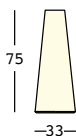

STRUTTURA/STRUCTURE

PE - Polietilene/Polyethylene
colore base/basic colour

8420

98

GROSS WEIGHT:

kg 5,6

DETAILS:

Necessita di 1 Kit Luce/
Needs 1 Light Kit

ACCESSORIES:

A4197
Base di stabilizzazione/
Stability base

A4194
Base di stabilizzazione
e fissaggio/
Stability and ground
fixing base

KIT LUCE/LIGHT KIT

A4744 kit LED RGB a batteria per interni/esterni bluetooth
bluetooth RGB LED light kit with battery indoor/outdoor