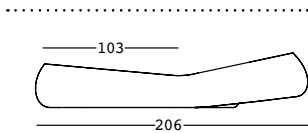

gumball sunlounge

design Alberto Brogliato

STRUTTURA/STRUCTURE

GROSS WEIGHT:

kg 33,9

DETAILS:

Completo di ruote/
With wheels

ACCESSORIES: