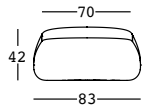

gumball sunlounge

design Alberto Brogliato

STRUTTURA/STRUCTURE

GROSS WEIGHT:

kg 33,9

DETAILS:

Completo di ruote/
With wheels

ACCESSORIES: