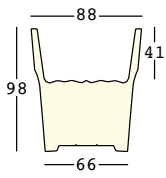

indoor

8223 - indoor

98

9223 - outdoor

98