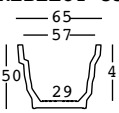

6233 - REBELOT 65

6224 - REBELOT 135

MINI REBELOT

REBELOT 45

REBELOT 55

REBELOT 65

REBELOT 135

CAPACITY:

6268 Lt 1,2
6231 Lt 25
6232 Lt 46
6233 Lt 76
6224 Lt 904

GROSS WEIGHT:

6268 kg 0,7
6231 kg 2,6
6232 kg 3,7
6233 kg 5,6
6244 kg 51,8

DETAILS:

6224
Completo di sottovaso/
Complete with saucer

rebelot light

design Matteo Ragni