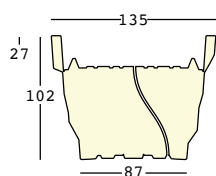

outdoor

8548 kit mini LED

98

PE - Polietilene/Polyethylene

colore base/basic colour

8224 - indoor

98

9224 - outdoor

98

KIT LUCE/LIGHT KIT

A4183 kit luce LED per interni/indoor LED light kit

A4689 kit luce LED naturale per interni
indoor natural LED light kit

A4182 kit luce LED per esterni/outdoor LED light kit

A4688 kit luce LED naturale per esterni
outdoor natural LED light kit

A4721 kit luce LED RGB per interni con telecomando
indoor RGB LED light kit w/remote control

A4723 kit luce LED RGB per interni
Indoor RGB LED light kit

A4722 kit luce LED RGB per esterni con telecomando
outdoor RGB LED light kit w/remote control

A4724 kit luce LED RGB per esterni
Outdoor RGB LED light kit

A4307 kit luce LED RGB per interni/esterni con telec.
Indoor/outdoor RGB LED light kit w/remote control

A4447 kit luce LED RGB per interni/esterni senza
trasformatore con telec./indoor/outdoor RGB LED
light kit without transformer w/remote control

GROSS WEIGHT:

8548 kg 0,8

8224-9224 kg 52,3

DETAILS:

OUTDOOR version:

Tubo di drenaggio/
Drainage tube

Necessita di 1 Kit Luce/
Needs 1 Light Kit

8548

Completo di Kit Mini LED/
With Mini LED Kit