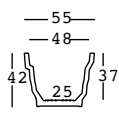

6233 - REBELOT 65

6224 - REBELOT 135

MINI REBELOT

REBELOT 45

REBELOT 55

REBELOT 65

REBELOT 135

CAPACITY:

6268 Lt 1,2
6231 Lt 25
6232 Lt 46
6233 Lt 76
6224 Lt 904

GROSS WEIGHT:

6268 kg 0,7
6231 kg 2,6
6232 kg 3,7
6233 kg 5,6
6244 kg 51,8

DETAILS:

6224
Completo di sottovaso/
Complete with saucer

rebelot light

design Matteo Ragni