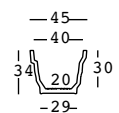

rebelot

design Matteo Ragni

STRUTTURA/STRUCTURE

PE - Polietilene/Polyethylene
colore base/basic colour

6268 - MINI REBELOT

PE - Polietilene/Polyethylene
colore base/basic colour

6231 - REBELOT 45

6232 - REBELOT 55

6233 - REBELOT 65

6224 - REBELOT 135

REBELOT 45

CAPACITY:

6268 Lt 1,2
6231 Lt 25
6232 Lt 46
6233 Lt 76
6224 Lt 904

GROSS WEIGHT:

6268 kg 0,7
6231 kg 2,6
6232 kg 3,7
6233 kg 5,6
6244 kg 51,8

DETAILS:

6224
Completo di sottovaso/
Complete with saucer