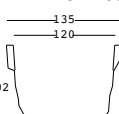

6233 - REBELOT 65

6224 - REBELOT 135

MINI REBELOT

REBELOT 45

REBELOT 55

REBELOT 65

REBELOT 135

CAPACITY:

6268 Lt 1,2
6231 Lt 25
6232 Lt 46
6233 Lt 76
6224 Lt 904

GROSS WEIGHT:

6268 kg 0,7
6231 kg 2,6
6232 kg 3,7
6233 kg 5,6
6244 kg 51,8

DETAILS:

6224
Completo di sottovaso/
Complete with saucer

rebelot light

design Matteo Ragni