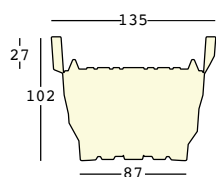

rebelot light

design Matteo Ragni

STRUTTURA/STRUCTURE

PE + LIGHT

colore base/basic colour

indoor

8548 kit mini LED

98

PE - Polietilene/Polyethylene

colore base/basic colour

8224 - indoor

98

9224 - outdoor

98

KIT LUCE/LIGHT KIT

A4183 kit luce LED per interni/indoor LED light kit

A4689 kit luce LED naturale per interni
indoor natural LED light kit

A4182 kit luce LED per esterni/outdoor LED light kit

A4688 kit luce LED naturale per esterni
outdoor natural LED light kit

A4721 kit luce LED RGB per interni con telecomando
indoor RGB LED light kit w/remote control

A4723 kit luce LED RGB per interni
Indoor RGB LED light kit

A4722 kit luce LED RGB per esterni con telecomando
outdoor RGB LED light kit w/remote control

A4724 kit luce LED RGB per esterni
Outdoor RGB LED light kit

A4307 kit luce LED RGB per interni/esterni con telec.
Indoor/outdoor RGB LED light kit w/remote control

A4447 kit luce LED RGB per interni/esterni senza
trasformatore con telec./indoor/outdoor RGB LED
light kit without transformer w/remote control

GROSS WEIGHT:

8548 kg 0,8

8224-9224 kg 52,3

DETAILS:

OUTDOOR version:

Tubo di drenaggio/
Drainage tube

Necessita di 1 Kit Luce/
Needs 1 Light Kit

8548

Completo di Kit Mini LED/
With Mini LED Kit