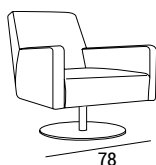

BOSTON

Boston è una famiglia di poltrone e divani di design contemporaneo che indossa una veste sobria e minimale, caratteristica estetica che delinea il profilo di una collezione dallo stile versatile, ideale per qualsiasi contesto di arredamento. Divani e poltrone dal ricercato design contemporaneo Boston è disponibile in tre forme e colorazioni differenti, adatti a soddisfare tutti i gusti.

- 1 - fibra di dacron® 100 gr;
- 2 - poliuretano espanso indeformabile di diverse densità;
- 3 - telaio in multistrato di legno di abete;
- 4 - P 54 gamba in legno di faggio

- B 01 base girevole: base in inox lucido e colonna in metallo cromato
- B 08 base girevole in metallo cromato
- P 08-P 56 piede in metallo cromato
- P 55 piede in alluminio lucido.

DIMENSIONI

Low

B 01

High