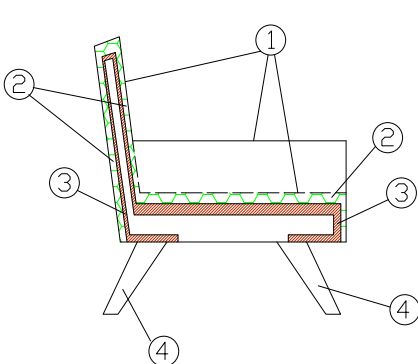

BOSTON LOW-HIGH P 54

BOSTON LOW-HIGH B 01

BOSTON SOFA P 55

- 1 - fibra di dacron® 100 gr;
- 2 - poliuretano espanso indeformabile di diverse densità;
- 3 - telaio in multistrato di legno di abete;
- 4 - P 54 gamba in legno di faggio

- B 01 base girevole: base in inox lucido e colonna in metallo cromato
- B 08 base girevole in metallo cromato
- P 08-P 56 piede in metallo cromato
- P 55 piede in alluminio lucido.

## DIMENSIONI