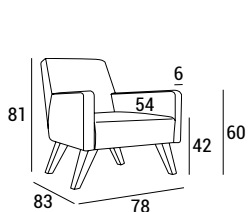

DIMENSIONI

Low