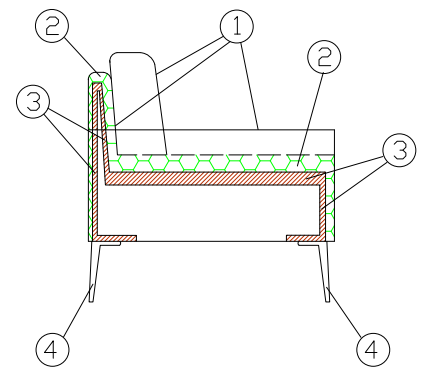

BOSTON LOW-HIGH P 54

BOSTON LOW-HIGH B 01

BOSTON SOFA P 55

- 1 - fibra di dacron® 100 gr;
- 2 - poliuretano espanso indeformabile di diverse densità;
- 3 - telaio in multistrato di legno di abete;
- 4 - P 54 gamba in legno di faggio

- B 01 base girevole: base in inox lucido e colonna in metallo cromato
- B 08 base girevole in metallo cromato
- P 08-P 56 piede in metallo cromato
- P 55 piede in alluminio lucido.

DIMENSIONI

Low

B 01

B 08