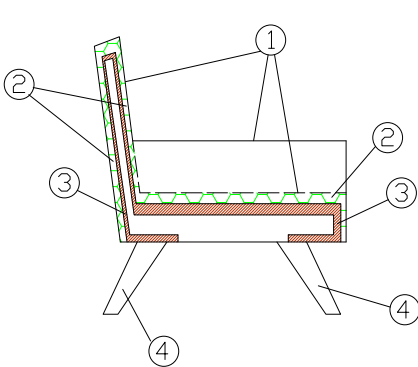

BOSTON LOW-HIGH P 54

BOSTON LOW-HIGH B 01

BOSTON SOFA P 55

- 1 - fibra di dacron® 100 gr;
- 2 - poliuretano espanso indeformabile di diverse densità;
- 3 - telaio in multistrato di legno di abete;
- 4 - P 54 gamba in legno di faggio

- B 01 base girevole: base in inox lucido e colonna in metallo cromato
- B 08 base girevole in metallo cromato
- P 08-P 56 piede in metallo cromato
- P 55 piede in alluminio lucido.

DIMENSIONI

Low

B 01

B 08