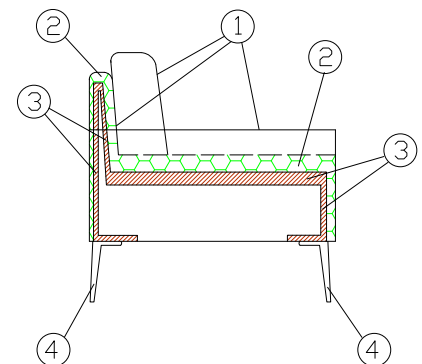

BOSTON LOW-HIGH P 54

BOSTON LOW-HIGH B 01

BOSTON SOFA P 55

- 1 - fibra di dacron® 100 gr;
- 2 - poliuretano espanso indeformabile di diverse densità;
- 3 - telaio in multistrato di legno di abete;
- 4 - P 54 gamba in legno di faggio

- B 01 base girevole: base in inox lucido e colonna in metallo cromato
- B 08 base girevole in metallo cromato
- P 08-P 56 piede in metallo cromato
- P 55 piede in alluminio lucido.

## DIMENSIONI