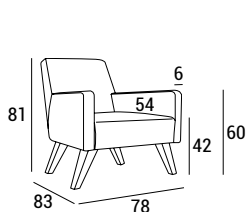

BOSTON LOW-HIGH P 54

BOSTON LOW-HIGH B 01

BOSTON SOFA P 55

- 1 - fibra di dacron® 100 gr;
- 2 - poliuretano espanso indeformabile di diverse densità;
- 3 - telaio in multistrato di legno di abete;
- 4 - P 54 gamba in legno di faggio

- B 01 base girevole: base in inox lucido e colonna in metallo cromato
- B 08 base girevole in metallo cromato
- P 08-P 56 piede in metallo cromato
- P 55 piede in alluminio lucido.

DIMENSIONI

Low

B 01

B 08