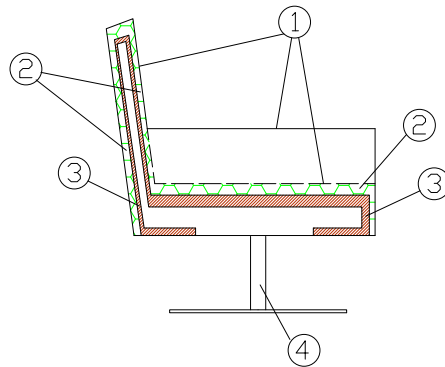

BOSTON LOW-HIGH P 54

BOSTON LOW-HIGH B 01

BOSTON SOFA P 55

- 1 - fibra di dacron® 100 gr;
- 2 - poliuretano espanso indeformabile di diverse densità;
- 3 - telaio in multistrato di legno di abete;
- 4 - P 54 gamba in legno di faggio

- B 01 base girevole: base in inox lucido e colonna in metallo cromato
- B 08 base girevole in metallo cromato
- P 08-P 56 piede in metallo cromato
- P 55 piede in alluminio lucido.

DIMENSIONI

Low

B 01

B 08