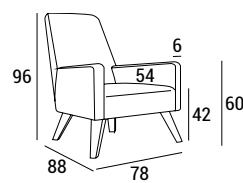

BOSTON LOW-HIGH P 54

BOSTON LOW-HIGH B 01

BOSTON SOFA P 55

- 1 - fibra di dacron® 100 gr;
- 2 - poliuretano espanso indeformabile di diverse densità;
- 3 - telaio in multistrato di legno di abete;
- 4 - P 54 gamba in legno di faggio

- B 01 base girevole: base in inox lucido e colonna in metallo cromato
- B 08 base girevole in metallo cromato
- P 08-P 56 piede in metallo cromato
- P 55 piede in alluminio lucido.

DIMENSIONI

Low

B 01

B 08

High

B 01

B 08

BOSTON

Sofa P 08

Sofa P 56

Sofa P 55

GAMBE E BASI