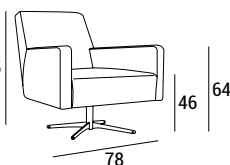

BOSTON LOW-HIGH P 54

BOSTON LOW-HIGH B 01

BOSTON SOFA P 55

- 1 - fibra di dacron® 100 gr;
- 2 - poliuretano espanso indeformabile di diverse densità;
- 3 - telaio in multistrato di legno di abete;
- 4 - P 54 gamba in legno di faggio

- B 01 base girevole: base in inox lucido e colonna in metallo cromato
- B 08 base girevole in metallo cromato
- P 08-P 56 piede in metallo cromato
- P 55 piede in alluminio lucido.

DIMENSIONI

Low

B 01

B 08

High

B 01

B 08

BOSTON

Sofa P 08

Sofa P 56

Sofa P 55

GAMBE E BASI