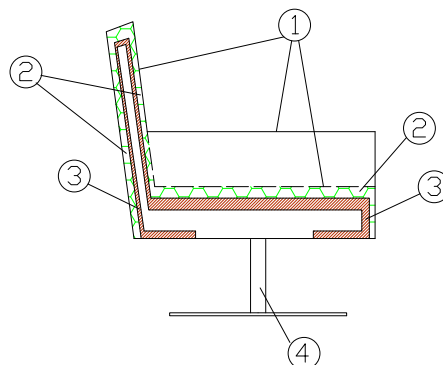

BOSTON LOW-HIGH P 54

BOSTON LOW-HIGH B 01

BOSTON SOFA P 55

- 1 - fibra di dacron® 100 gr;
- 2 - poliuretano espanso indeformabile di diverse densità;
- 3 - telaio in multistrato di legno di abete;
- 4 - P 54 gamba in legno di faggio

## DIMENSIONI