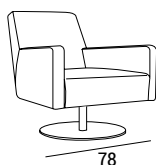

BOSTON LOW-HIGH P 54

BOSTON LOW-HIGH B 01

BOSTON SOFA P 55

- 1 - fibra di dacron® 100 gr;
- 2 - poliuretano espanso indeformabile di diverse densità;
- 3 - telaio in multistrato di legno di abete;
- 4 - P 54 gamba in legno di faggio

- B 01 base girevole: base in inox lucido e colonna in metallo cromato
- B 08 base girevole in metallo cromato
- P 08-P 56 piede in metallo cromato
- P 55 piede in alluminio lucido.

DIMENSIONI

Low

B 01

B 08

High

B 01

B 08

BOSTON

Sofa P 08

Sofa P 56

Sofa P 55

GAMBE E BASI