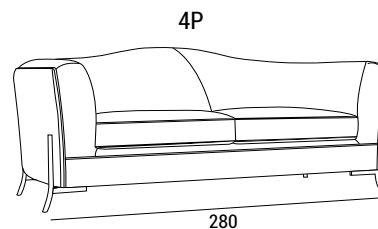

DIMENSIONI

LAVORAZIONE SCOCCA ESTERNA

liscio capitonné

LAVORAZIONE SCHIENALE INTERNO

liscio capitonné

NEFELE

PIEDI

P 64 h 11