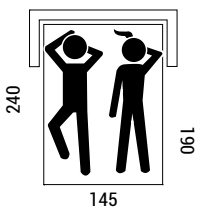

LETTO

3P

Con piede P 64