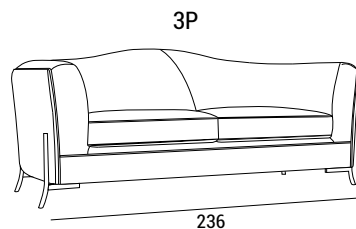

DIMENSIONI

LAVORAZIONE SCOCCA ESTERNA

liscio capitonné

LAVORAZIONE SCHIENALE INTERNO

liscio capitonné

NEFELE

PIEDI

P 64 h 11