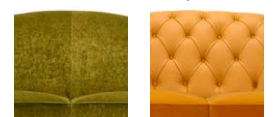

DIMENSIONI

LAVORAZIONE SCOCCA ESTERNA

liscio capitonné

LAVORAZIONE SCHIENALE INTERNO

liscio capitonné

NEFELE

PIEDI

P 64 h 11

P 59 h 4.5

VERSIONI

Basic
Senza
cuscini

Luxury
Include cuscini
monocromatici rivestiti
con medesimo tessuto/
pelle e variante del
divano

Decor
Come foto
catalogo

Cuscini inclusi in versione Luxury e Decor

1P  45x45