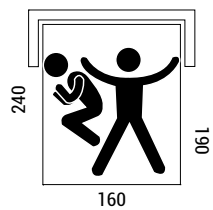

4P  35x25  45x45

3P  35x25  45x45

LETTO

3P

Con piede P 64

Con piede P 59

4P

Con piede P 64

Con piede P 59

Materasso in poliuretano espanso,
normale o ignifugo, h 12 cm,
rivestito con tessuto anallergico.
Rete elettrosaldata di acciaio
ad alta resistenza a due pieghe.

DIVANO LETTO

Apertura

1

2

3

RIMUOVERE
le fascette ai lati prima
di sollevare la rete