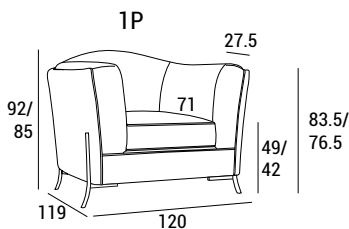

DIMENSIONI

LAVORAZIONE SCOCCA ESTERNA

liscio capitonné

LAVORAZIONE SCHIENALE INTERNO

liscio capitonné

NEFELE

PIEDI

P 64 h 11