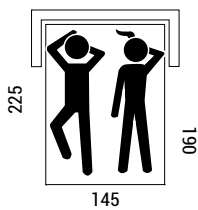

DIMENSIONI

LAVORAZIONE SCOCCA ESTERNA

liscio capitonné

LAVORAZIONE SCHIENALE INTERNO

liscio capitonné

NEFELE

PIEDI

P 64 h 11

4P  35x25  45x45

3P  35x25  45x45

LETTO

3P

Con piede P 64

Con piede P 59

4P

Con piede P 64

Con piede P 59

Materasso in poliuretano espanso,
normale o ignifugo, h 12 cm,
rivestito con tessuto anallergico.
Rete elettrosaldata di acciaio
ad alta resistenza a due pieghe.

DIVANO LETTO

Apertura

1

2

3

RIMUOVERE
le fascette ai lati prima
di sollevare la rete