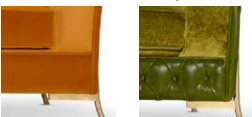

LAVORAZIONE SCOCCA ESTERNA

liscio   capitonné