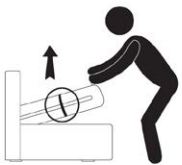

4P  35x25  45x45

3P  35x25  45x45

LETTO

3P

Con piede P 64

Con piede P 59

4P

Con piede P 64

Con piede P 59

Materasso in poliuretano espanso,
normale o ignifugo, h 12 cm,
rivestito con tessuto anallergico.
Rete elettrosaldata di acciaio
ad alta resistenza a due pieghe.

DIVANO LETTO

Apertura

1

2

3

RIMUOVERE
le fascette ai lati prima
di sollevare la rete