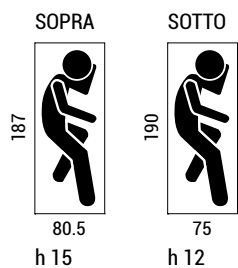

- 5- materasso in poliuretano espanso, normale o ignifugo, h12/15 cm, rivestito con tessuto stretch antiacaro anallergico;
- 6- piedi in acciaio.

ARES

DIMENSIONI

MATERASSO INCLUSO

SISTEMA DI SICUREZZA

Sistema di sicurezza
con chiave rimovibile
a letto aperto.

INFORMAZIONI TECNICHE

			tessuto mtl H 140 cm	pelle m ²
ARES	95	1.97	15.00	27.90