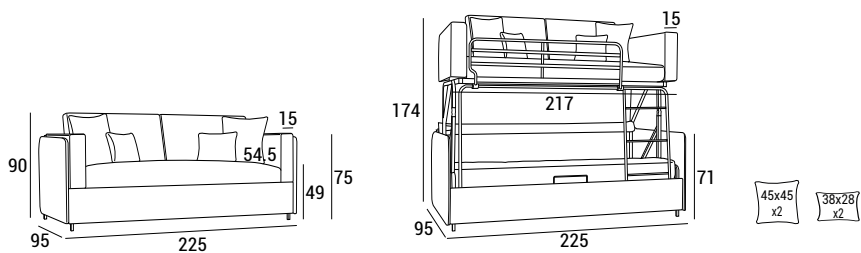

ARES

Divano con letto a castello incorporato. Il letto superiore è dotato di sponde su ogni lato. Il meccanismo è robusto e attrezzato con diversi dispositivi di sicurezza.

- 1- fibra di dacron® 100 gr;
- 2- poliuretano espanso indeformabile di diverse densità;
- 3- telaio in agglomerato di legno;
- 4- rete a maglia elettrosaldata di acciaio ad resistenza;

- 5- materasso in poliuretano espanso, normale o ignifugo, h12/15 cm, rivestito con tessuto stretch antiacaro anallergico;
- 6- piedi in acciaio.

ARES

DIMENSIONI

MATERASSO INCLUSO

SISTEMA DI SICUREZZA

Sistema di sicurezza
con chiave rimovibile
a letto aperto.