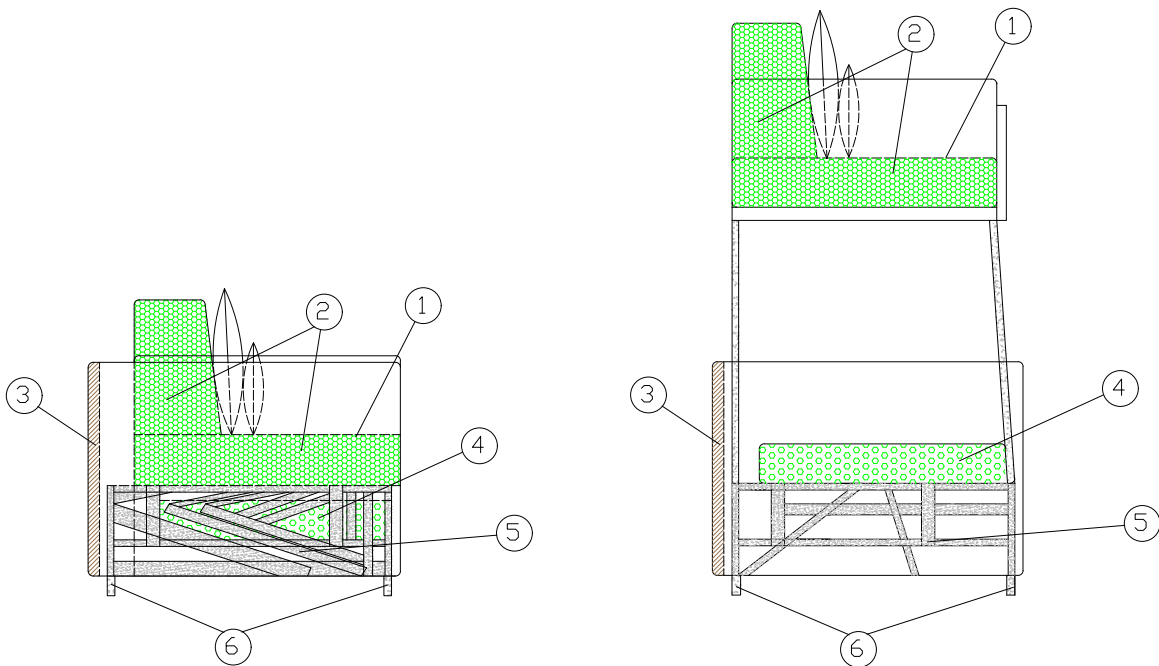

ARES

Divano con letto a castello incorporato. Il letto superiore è dotato di sponde su ogni lato. Il meccanismo è robusto e attrezzato con diversi dispositivi di sicurezza.

- 1- fibra di dacron® 100 gr;
- 2- poliuretano espanso indeformabile di diverse densità;
- 3- telaio in agglomerato di legno;
- 4- rete a maglia elettrosaldata di acciaio ad resistenza;

- 5- materasso in poliuretano espanso, normale o ignifugo, h12/15 cm, rivestito con tessuto stretch antiacaro anallergico;
- 6- piedi in acciaio.

ARES

DIMENSIONI

MATERASSO INCLUSO

SISTEMA DI SICUREZZA

Sistema di sicurezza
con chiave rimovibile
a letto aperto.

INFORMAZIONI TECNICHE

			tessuto mtl H 140 cm	pelle m ²
ARES	95	1.97	15.00	27.90