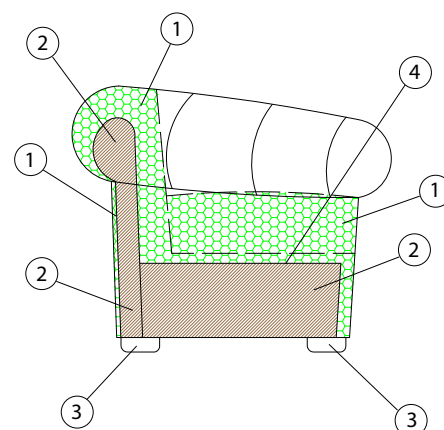

800 con le sue rotondità aggraziate e la lavorazione capitonnè è l'espressione della qualità made in Italy. Un elemento d'arredo irrinunciabile per chi vuole arredare zone living e open-space con eleganza tipicamente italiana.

800 è una collezione di sedute lavorate a mano con caratteristiche tecnico-stilistiche altamente performanti che si sposano perfettamente alle esigenze di ambienti domestici o pubblici.

- 1 - poliuretano espanso indeformabile schiumato a freddo, schienali e braccioli in lattice;
- 2 - telaio in legno di pioppo e abete massello;
- 3 - piedi in legno massello tinto;
- 4 - cinghie elastiche intrecciate.

## DIMENSIONI

## VERSIONE LETTO

Materasso in poliuretano espanso, normale o ignifugo, h 7 cm, rivestito con tessuto anallergico composto da poliestere.  
Rete elettrosaldata di acciaio ad alta resistenza a tre pieghe.