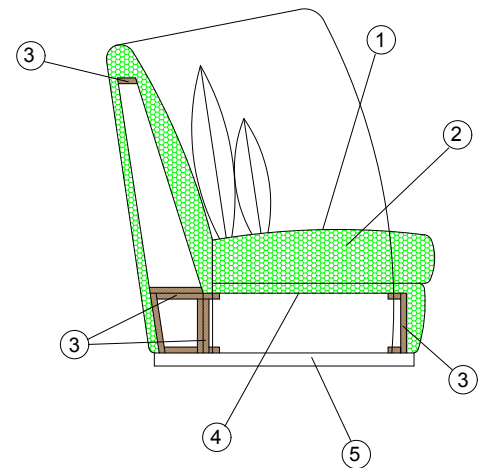

# THALIA

Thalia è il sofà dallo schienale alto e curvo, con lavorazione capitone o flute. La base è in legno laminato in diversi colori. Thalia è perfetta per forniture casa e contract di grande stile. Lavorato completamente a mano in Italia.

- 1 - fibra di dacron® 100 gr;
- 2 - poliuretano espanso indeformabile di diverse densità;
- 3 - telaio in multistrato, abete e agglomerato di legno;
- 4 - cinghie elastiche intrecciate;
- 5 - zoccolo in multistrato laminato.

## DIMENSIONI