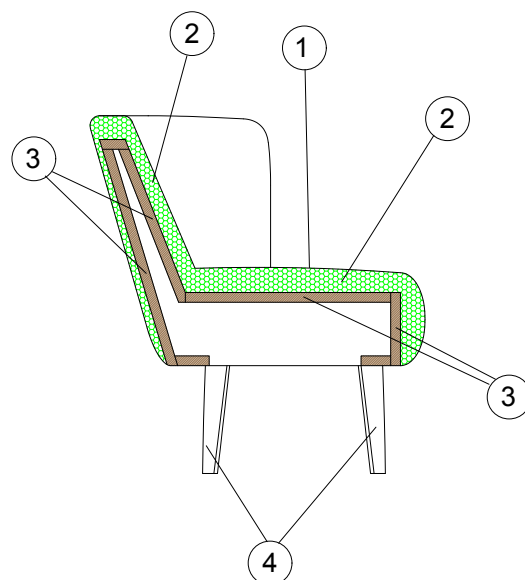

Zelie è una famiglia di sedute contract sinuosa e discreta, che offre una gamma di sedute, dalla più semplice sedia al divanetto passando per una poltrona con schienale all'alto, votata all'isolamento e alla privacy.

Il concetto di famiglia di sedute per l'hotellerie rende la collezione molto fruibile per arredare diverse aree del progetto richiamando lo stesso stile, ed assolvendo alla necessità di sedute di diverse tipologie, sedia per sala colazioni, sedia per la camera, poltroncina e divanetti per le zone di attesa. Le gambe in legno la sollevano da terra facilitando le operazioni di pulizia, e possono essere scelte in un'ampia gamma di essenze.

- 1 - fibra di dacron® 100 gr;
- 2 - poliuretano espanso indeformabile di diverse densità;
- 3 - telaio in multistrato e agglomerato di legno;
- 4 - gambe in faggio naturale.

## DIMENSIONI