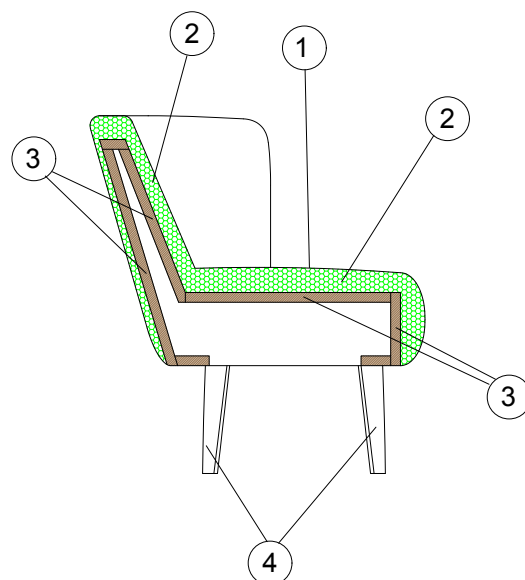

Zelie è una famiglia di sedute contract sinuosa e discreta, che offre una gamma di sedute, dalla più semplice sedia al divanetto passando per una poltrona con schienale all'alto, votata all'isolamento e alla privacy.

Il concetto di famiglia di sedute per l'hotellerie rende la collezione molto fruibile per arredare diverse aree del progetto richiamando lo stesso stile, ed assolvendo alla necessità di sedute di diverse tipologie, sedia per sala colazioni, sedia per la camera, poltroncina e divanetti per le zone di attesa. Le gambe in legno la sollevano da terra facilitando le operazioni di pulizia, e possono essere scelte in un'ampia gamma di essenze.

- 1 - fibra di dacron® 100 gr;
- 2 - poliuretano espanso indeformabile di diverse densità;
- 3 - telaio in multistrato e agglomerato di legno;
- 4 - gambe in faggio naturale.

DIMENSIONI

ZELIE

PIEDI

FINITURE PIEDI

Di serie

Optional

INFORMAZIONI TECNICHE

| | | | tessuto mtl H 140 cm | pelle m ² |
|---------------------------|----|------|-------------------------|-------------------------|
| ZELIE CHAIR | 13 | 0.30 | 2.50 | 4.65 |
| ZELIE ARMCHAIR | 16 | 0.77 | 3.30 | 6.14 |
| ZELIE EASYCHAIR | 13 | 0.43 | 3.00 | 5.58 |
| ZELIE HIGH | 17 | 0.73 | 4.00 | 7.44 |
| ZELIE 2P | 20 | 0.84 | 4.50 | 8.37 |
| ZELIE 3P | 35 | 1.33 | 6.50 | 12.09 |
| ZELIE POUF | 6 | 0.14 | 1.50 | 2.79 |
| ZELIE PANCA | 9 | 0.27 | 2.30 | 4.28 |
| ZELIE CHAISERLONGUE DX-SX | 23 | 1.63 | 6.00 | 11.16 |