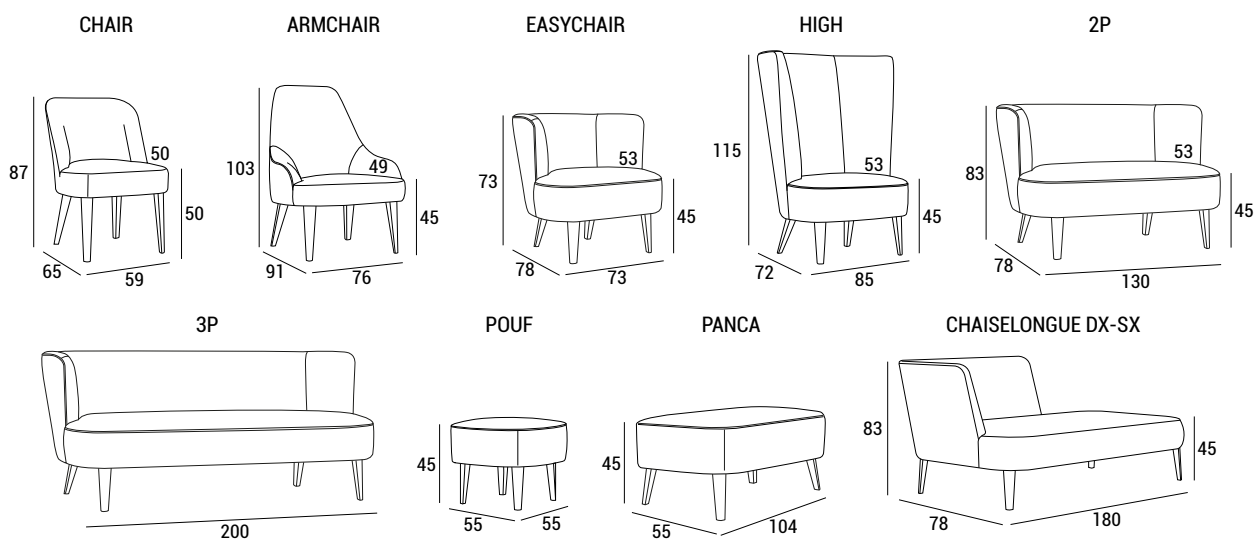

Zelie è una famiglia di sedute contract sinuosa e discreta, che offre una gamma di sedute, dalla più semplice sedia al divanetto passando per una poltrona con schienale all'alto, votata all'isolamento e alla privacy.

Il concetto di famiglia di sedute per l'hotellerie rende la collezione molto fruibile per arredare diverse aree del progetto richiamando lo stesso stile, ed assolvendo alla necessità di sedute di diverse tipologie, sedia per sala colazioni, sedia per la camera, poltroncina e divanetti per le zone di attesa. Le gambe in legno la sollevano da terra facilitando le operazioni di pulizia, e possono essere scelte in un'ampia gamma di essenze.

- 1 - fibra di dacron® 100 gr;
- 2 - poliuretano espanso indeformabile di diverse densità;
- 3 - telaio in multistrato e agglomerato di legno;
- 4 - gambe in faggio naturale.

## DIMENSIONI