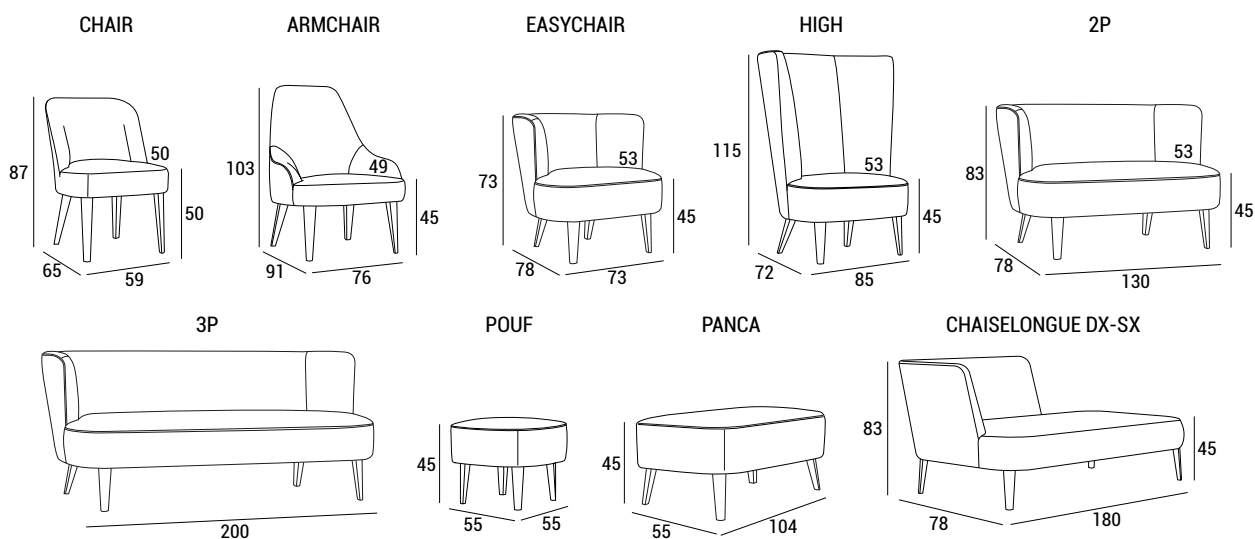

Zelie è una famiglia di sedute contract sinuosa e discreta, che offre una gamma di sedute, dalla più semplice sedia al divanetto passando per una poltrona con schienale all'alto, votata all'isolamento e alla privacy.

Il concetto di famiglia di sedute per l'hotellerie rende la collezione molto fruibile per arredare diverse aree del progetto richiamando lo stesso stile, ed assolvendo alla necessità di sedute di diverse tipologie, sedia per sala colazioni, sedia per la camera, poltroncina e divanetti per le zone di attesa. Le gambe in legno la sollevano da terra facilitando le operazioni di pulizia, e possono essere scelte in un'ampia gamma di essenze.

- 1 - fibra di dacron® 100 gr;
- 2 - poliuretano espanso indeformabile di diverse densità;
- 3 - telaio in multistrato e agglomerato di legno;
- 4 - gambe in faggio naturale.

DIMENSIONI

ZELIE

PIEDI

FINITURE PIEDI

Di serie

Optional

INFORMAZIONI TECNICHE

| | | | tessuto mtl H 140 cm | pelle m ² |
|---------------------------|----|------|-------------------------|-------------------------|
| ZELIE CHAIR | 13 | 0.30 | 2.50 | 4.65 |
| ZELIE ARMCHAIR | 16 | 0.77 | 3.30 | 6.14 |
| ZELIE EASYCHAIR | 13 | 0.43 | 3.00 | 5.58 |
| ZELIE HIGH | 17 | 0.73 | 4.00 | 7.44 |
| ZELIE 2P | 20 | 0.84 | 4.50 | 8.37 |
| ZELIE 3P | 35 | 1.33 | 6.50 | 12.09 |
| ZELIE POUF | 6 | 0.14 | 1.50 | 2.79 |
| ZELIE PANCA | 9 | 0.27 | 2.30 | 4.28 |
| ZELIE CHAISERLONGUE DX-SX | 23 | 1.63 | 6.00 | 11.16 |