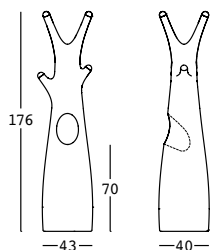

godot

design Alberto Brogliato

STRUTTURA/STRUCTURE

PE - Polietilene/Polyethylene
colore base/basic colour

APPENDICI/END
colore base/basic colour

6261

A4315

GROSS WEIGHT:

kg 13,1

DETAILS:

Completo di 6 appendici
(colore da specificare)/

With 6 ends
(colour to be specified)

ACCESSORIES:

A4204 + A4197

Kit fissaggio + Base
di stabilizzazione/
Fixing kit + Stability
base

A4204 + A4194

STRUTTURA/STRUCTURE

PE - Polietilene/Polyethylene
colore base/basic colour

8261

APPENDICI/END
colore base/basic colour

A4315

GROSS WEIGHT:

kg 13,1

DETAILS: