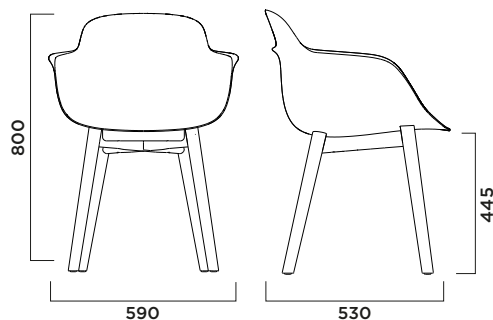

SICLA wooden legs

5040-WLGP

Design Claus Breinholt

WOODEN LEGS

GAMBE LEGNO
PATAS DE MADERA

Solid natural ash
Frassino naturale massello
Fresno natural macizo

FRVAN

FRTA04

SHELL

SCOCCA
CARCASA

Polypropylene + Glass fiber.
Polipropilene + Fibra di vetro
Polipropileno + Fibra de vidrio.

S020

R8022

S514

S503

S513

S011

FEET

PIEDINI
PIES DE APOYO

Polypropylene
Polipropilene
Polipropileno