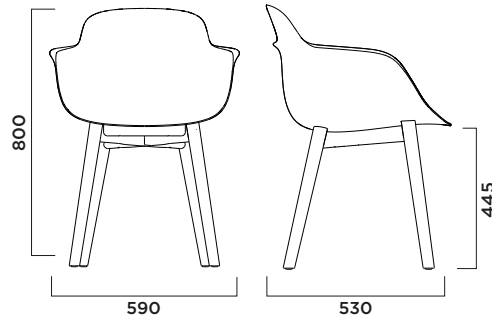

SICLA wooden legs full upholstered panel

5040-WLGT

Design Claus Breinholt

WOODEN LEGS

GAMBE LEGNO
PATAS DE MADERA

Solid natural ash
Frassino naturale massello
Fresno natural macizo

FRVAN

FRTA04

SHELL

SCOCCA
CARCASA

Polypropylene + Glass fiber.
Polipropilene + Fibra di vetro
Polipropileno + Fibra de vidrio.

S020

R8022

S514

S503

S513

S011

UPHOLSTERY

TAPPEZZERIA
TAPIZADOS

Polypropylene full upholstered shell.
Scocca in polipropilene tappezzata
Carcasa de polipropileno totalmente tapizado.

- **A** Flash, Byte
- **B** Eco Leather
- **C** Patina, Step, Step Melange, Reflect ♻️
- **D** N/A
- **E** Field, Oceanic ♻️, Yoredale
- **F** Canvas, Glow
- **G** Divina3, Divina Melange, Harald, Fiord, Planum
- **H** Full Leather

FEET

PIEDINI
PIES DE APOYO

Polypropylene
Polipropilene
Polipropileno