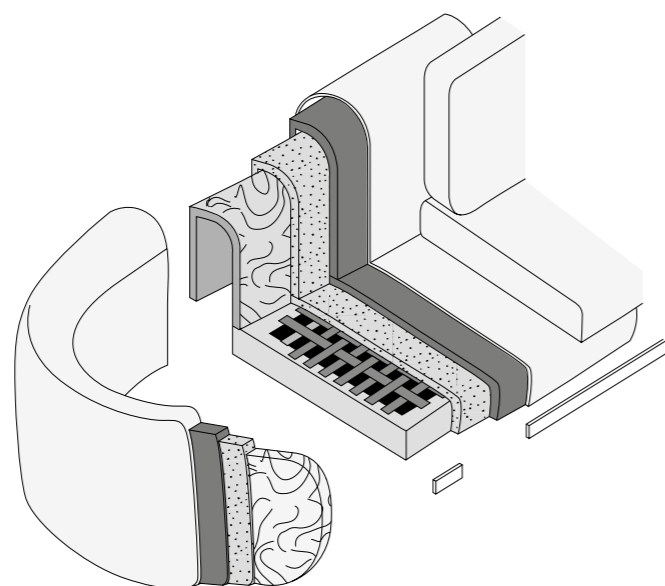

FUSION BEAN

Design Marconato&Zappa

Struttura: realizzata in legno massello e multistrato curvato, il molleggio è ottenuto con cinghie elastiche.

Imbottitura: sedile e schienale in poliuretano espanso a densità differenziata T40 e T25 rivestiti con resinato 150gr/mq accoppiato con vellutino.

Rivestimento: in pelle, Nabuk o tessuto.

Il divano è disponibile in due versioni, con basamento o con piedini.

Il basamento e i piedini sono realizzati in legno Faggio tinto o laccato nei colori disponibili.

Frame: solid wood and curved multi-ply, elastic webbing suspension.

Padding: seat and backrest in T40 and T25 differentiated density polyurethane foam covered with 150gr/m2 resin coupled with velveteen.

Cover: leather, Nubuck or fabric.

The sofa comes in two versions, with base or with feet. The base and feet are made of stained or lacquered beech wood in the available colours.