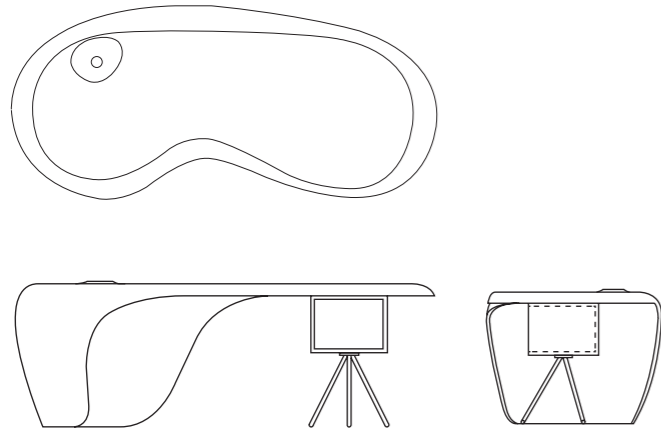

UNO

design Karim Rashid

Direttamente dal futuro, il design avveniristico è fatto per stupire e non solo. Ergonomia e forme morbide sono studiate per donare un nuovo comfort.

Directly from the future, this futuristic design is made to surprise you and more. Ergonomics and soft forms, designed to bring you a new comfort.

Colpo d'occhio, è una frazione di secondo quella che ci seduce, poi ci si può fermare ad ammirare.
Seduction takes only a fraction of a second, then one can pause to admire.

scheda tecnica *technical data*

Scrivanza direzionale/
Executive desk
L 220 P 103 H 75

rovere scuro
dark oak

noce 2
walnut 2

bianco
white

poliuretano *polyurethane*

bianco nuvola
cloud white

nero tempesta
stormy black

azzurro libero
liberation blue