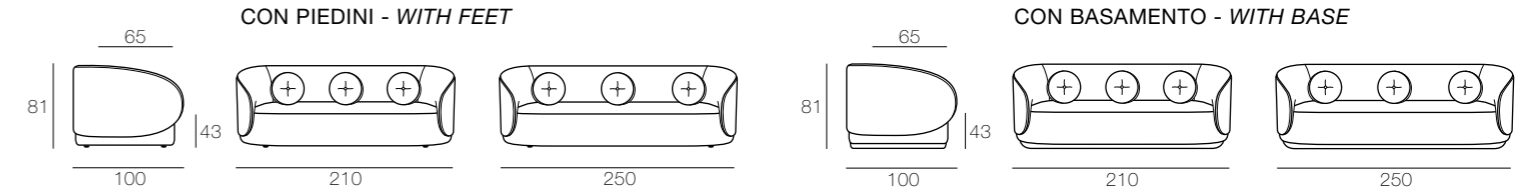

FUSION

Design Marconato&Zappa

Struttura: realizzata in legno massello e multistrato curvato, il molleggio è ottenuto con cinghie elastiche.

Imbottitura: sedile e schienale in poliuretano espanso a densità differenziata T40 e T25 rivestiti con resinato 150gr/mq accoppiato con vellutino.

Rivestimento: in pelle, Nabuk o tessuto.

Il divano è disponibile in due versioni, con basamento o con piedini.

Il basamento e i piedini sono realizzati in legno Faggio tinto o laccato nei colori disponibili.

Frame: solid wood and curved multi-ply, elastic webbing suspension.

Padding: seat and backrest in T40 and T25 differentiated density polyurethane foam covered with 150gr/m2 resin coupled with velveteen.

Cover: leather, Nubuck or fabric.

The sofa comes in two versions, with base or with feet.

The base and feet are made of stained or lacquered beech wood in the available colours.

Composizione pagina 34-35 / Layout page 34-35

Divano Fusion: rivestimento art.1720/104, cat. EXTRA. Profilo colore castoro. Cuscini decorativi: rivestimento art.1720/100, cat. EXTRA - art.1720/106, cat. EXTRA. Piedini in Faggio nero.

Poltrona Cocoon: rivestimento art.1720/131, cat. EXTRA. Profilo rivestimento art.1720/108, cat. EXTRA. Basamento laccato bronzo.

Pouff Domino Ø50x62h: rivestimento art.1810/07, cat. EXTRA con piano Gres Sahara noir. Pouff Domino Ø50x43h: rivestimento art.1800/07, cat. H.

Tavolino Tape: struttura Frassino Wengè con piano marmo Sahara noir.

Fusion sofa: cover art.1720/104, EXTRA cat. Beaver-colour profile. Decorative cushions: cover art.1720/100, EXTRA cat. - art.1720/106, cat. EXTRA. Feet in black beech.

Cocoon armchair: cover art.1720/131, EXTRA cat. Covering profile art.1720/108, cat. EXTRA. Bronze lacquered base.