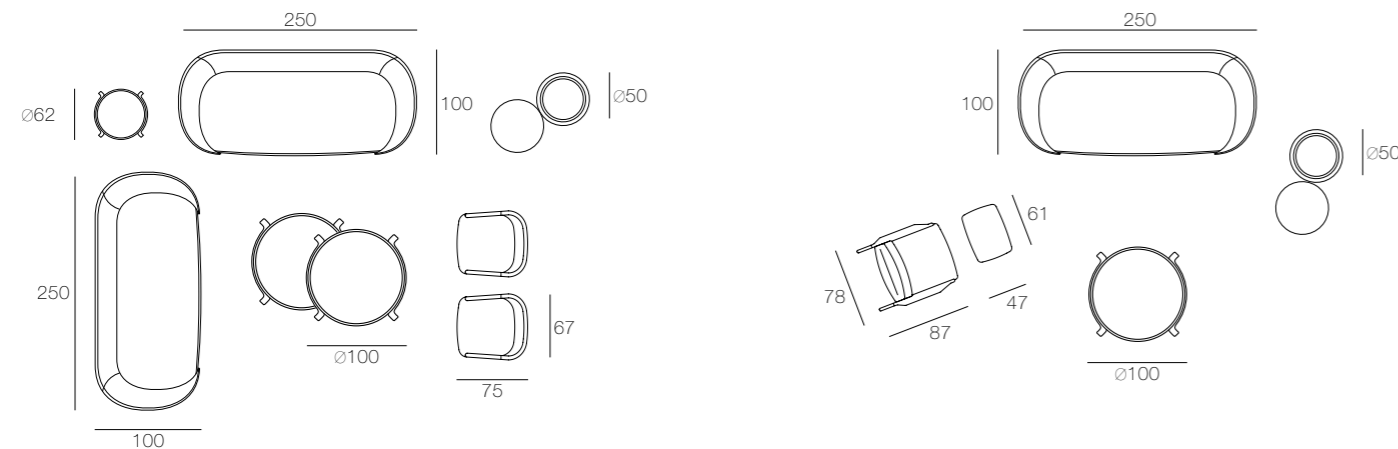

FUSION

Design Marconato&Zappa

Struttura: realizzata in legno massello e multistrato curvato, il molleggio è ottenuto con cinghie elastiche.

Imbottitura: sedile e schienale in poliuretano espanso a densità differenziata T40 e T25 rivestiti con resinato 150gr/mq accoppiato con vellutino.

Rivestimento: in pelle, Nabuk o tessuto.

Il divano è disponibile in due versioni, con basamento o con piedini.

Il basamento e i piedini sono realizzati in legno Faggio tinto o laccato nei colori disponibili.

Frame: solid wood and curved multi-ply, elastic webbing suspension.

Padding: seat and backrest in T40 and T25 differentiated density polyurethane foam covered with 150gr/m2 resin coupled with velveteen.

Cover: leather, Nubuck or fabric.

The sofa comes in two versions, with base or with feet.

The base and feet are made of stained or lacquered beech wood in the available colours.

Composizione pagina 34-35 / Layout page 34-35

Divano Fusion: rivestimento art.1720/104, cat. EXTRA. Profilo colore castoro. Cuscini decorativi: rivestimento art.1720/100, cat. EXTRA - art.1720/106, cat. EXTRA. Piedini in Faggio nero.

Poltrona Cocoon: rivestimento art.1720/131, cat. EXTRA. Profilo rivestimento art.1720/108, cat. EXTRA. Basamento laccato bronzo.

Pouff Domino Ø50x62h: rivestimento art.1810/07, cat. EXTRA con piano Gres Sahara noir. Pouff Domino Ø50x43h: rivestimento art.1800/07, cat. H.

Tavolino Tape: struttura Frassino Wengè con piano marmo Sahara noir.

Fusion sofa: cover art.1720/104, EXTRA cat. Beaver-colour profile. Decorative cushions: cover art.1720/100, EXTRA cat. - art.1720/106, cat. EXTRA. Feet in black beech.

Cocoon armchair: cover art.1720/131, EXTRA cat. Covering profile art.1720/108, cat. EXTRA. Bronze lacquered base.