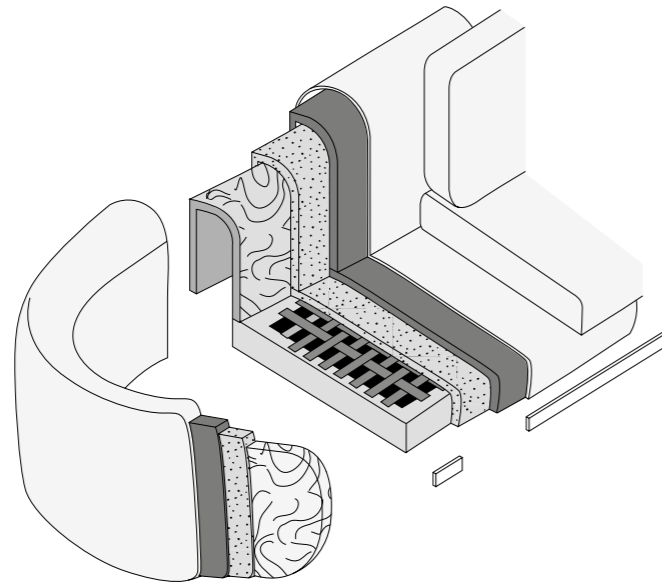

FUSION

Design Marconato&Zappa

Struttura: realizzata in legno massello e multistrato curvato, il molleggio è ottenuto con cinghie elastiche.

Imbottitura: sedile e schienale in poliuretano espanso a densità differenziata T40 e T25 rivestiti con resinato 150gr/mq accoppiato con vellutino.

Rivestimento: in pelle, Nabuk o tessuto.

Il divano è disponibile in due versioni, con basamento o con piedini.

Il basamento e i piedini sono realizzati in legno Faggio tinto o laccato nei colori disponibili.

Frame: solid wood and curved multi-ply, elastic webbing suspension.

Padding: seat and backrest in T40 and T25 differentiated density polyurethane foam covered with 150gr/m2 resin coupled with velveteen.

Cover: leather, Nubuck or fabric.

The sofa comes in two versions, with base or with feet.

The base and feet are made of stained or lacquered beech wood in the available colours.

Composizione pagina 34-35 / Layout page 34-35

Divano Fusion: rivestimento art.1720/104, cat. EXTRA. Profilo colore castoro. Cuscini decorativi: rivestimento art.1720/100, cat. EXTRA - art.1720/106, cat. EXTRA. Piedini in Faggio nero.

Poltrona Cocoon: rivestimento art.1720/131, cat. EXTRA. Profilo rivestimento art.1720/108, cat. EXTRA. Basamento laccato bronzo.

Pouff Domino Ø50x62h: rivestimento art.1810/07, cat. EXTRA con piano Gres Sahara noir. Pouff Domino Ø50x43h: rivestimento art.1800/07, cat. H.

Tavolino Tape: struttura Frassino Wengè con piano marmo Sahara noir.

Fusion sofa: cover art.1720/104, EXTRA cat. Beaver-colour profile. Decorative cushions: cover art.1720/100, EXTRA cat. - art.1720/106, cat. EXTRA. Feet in black beech.

Cocoon armchair: cover art.1720/131, EXTRA cat. Covering profile art.1720/108, cat. EXTRA. Bronze lacquered base.

Tape coffee table: Wengè ash frame with Sahara noir marble top.

Composizione pagina 38-39 / Layout page 38-39

Divano Fusion: rivestimento art.1720/108, cat. EXTRA. Profilo colore ambra. Cuscini decorativi: rivestimento art.1720/131, cat. EXTRA - art.1800/07, cat. H art.1720/106, cat. H. Basamento laccato bronzo.

Poltrona e pouff: rivestimento art.1800/08, cat. EXTRA. Struttura in Noce Canaletto.

Pouff Domino Ø50x62h: rivestimento art.1810/07, cat H con piano Gres Calacatta.

Pouff Domino Ø50x43h: rivestimento art.1800/07, cat. H.

Tavolino Tape: struttura in Noce Canaletto con piano marmo Calacatta.

Fusion sofa: cover art.1720/108, EXTRA cat. Amber colour profile. Decorative cushions: cover art.1720/131, EXTRA cat. - art.1800/07, cat. H - art.1720/106, cat. H. Bronze lacquered base.

Armchair and pouf: cover art.1800/08, EXTRA cat. frame in Canaletto Walnut.

Domino pouf Ø50x62h: cover art.1810/07, cat. H with Calacatta porcelain stoneware top. Domino pouf Ø50x43h: cover art.1800/07, cat. H.

Tape coffee table: frame in Canaletto Walnut with Calacatta marble top.