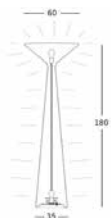

## STRUTTURA/STRUCTURE

**PE** - Polietilene/Polyethylene  
**colore base/basic colour**

8469

## GROSS WEIGHT:

kg 17,6

## GROSS WEIGHT:

kg 17,4