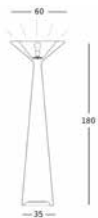

tebe lamp indoor

design Needs Studio

STRUTTURA/STRUCTURE

PE - Polietilene/Polyethylene
colore base/basic colour

8473

GROSS WEIGHT:

kg 17,4

DETAILS:

Necessita di 1 Kit Luce/
Needs 1 Light Kit

ACCESSORIES:

A4197
Base di stabilizzazione/
Stability base

A4805
Kit copertura superiore
trasparente per tebe
lamp indoor/
Transparent top cover
kit for indoor tebe
lamp

A4204
Kit fissaggio base di
stabilizzazione vite
corta/
Short screw stability
base fixing kit

KIT LUCE/LIGHT KIT

A4802 Kit luce LED S per interni luce calda
Indoor S warm light LED light kit

A4803 Kit luce LED RGB S per interni
Indoor S RGB LED light kit

A4804 Kit luce LED RGB S per interni con telecomando
Indoor S RGB LED light kit w/remote control