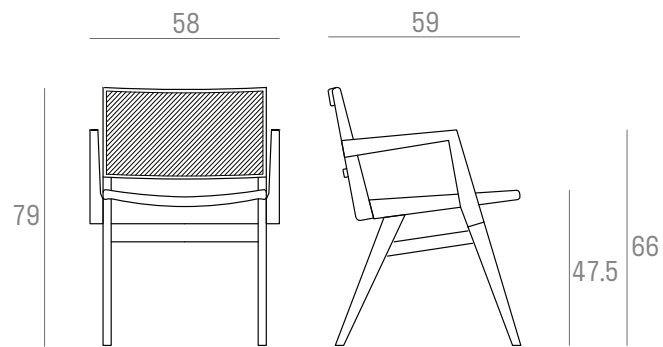

MODEL Dorothea/P

🪑 Kg. 6,00

📦 Kg. 15,00 - m³ 0,30 - 1 pcs/box

🪞 m² 0,64