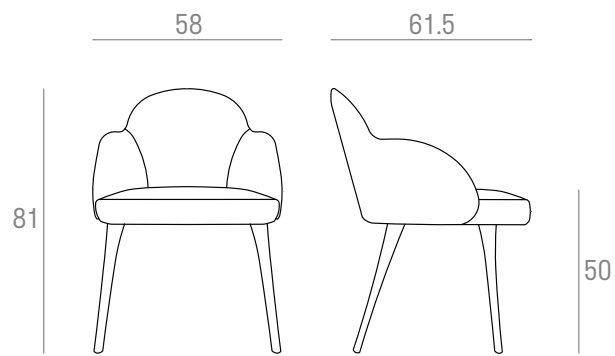

MODEL Giulia

 Kg. 9,00

 Kg. 13,00 - m³ 0,31 - 1 pcs/box

 m 1,70  m² 2,55