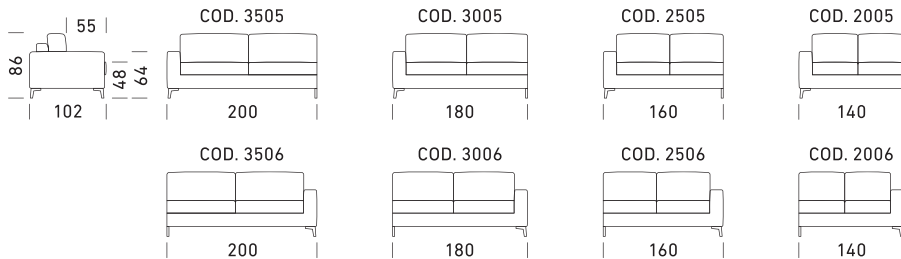

ELEMENTI MODULARI / MODULAR ELEMENTS