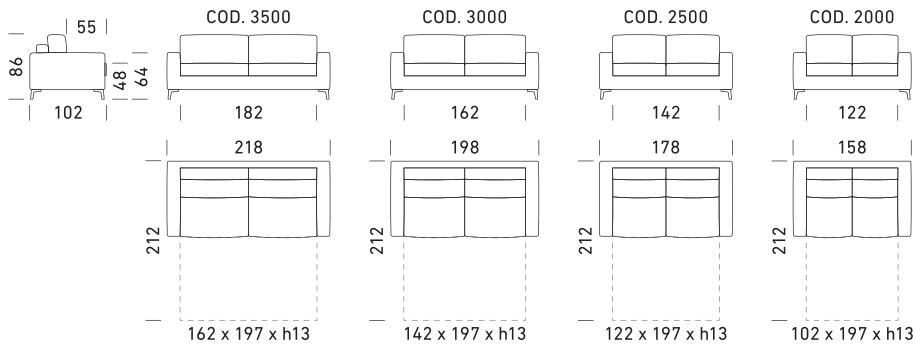

DIVANI / SOFAS

POLTRONA / ARMCHAIR