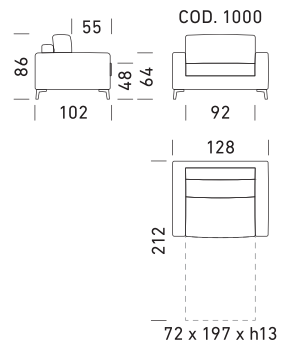

DIVANI / SOFAS

POLTRONA / ARMCHAIR