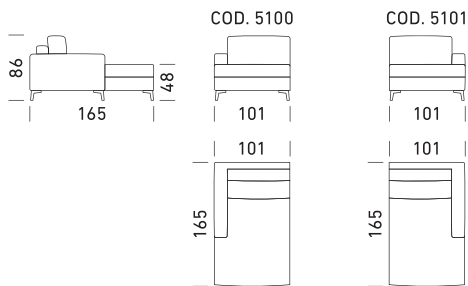

CHAISE LONGUE

FINITURE PIEDI STANDARD / STANDARD FOOT FINISHES

FINITURE PIEDI LISBONA 2 / FOOT FINISHES LISBONA 2

Bronzato

Acciaio cromato

RAL 1013

RAL 7001

RAL 7021

RAL 8019

RAL 8023