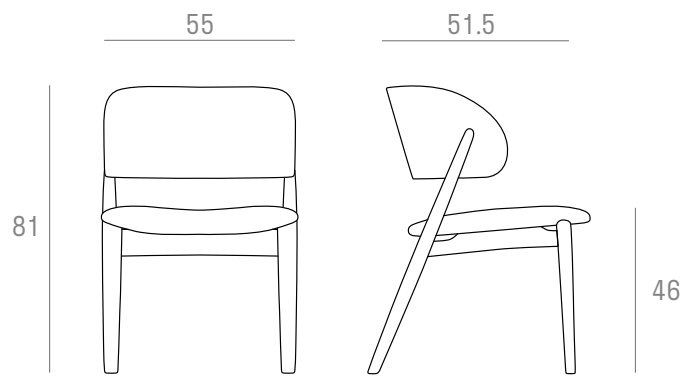

MODEL Duna lounge

📦 Kg. 10,00

📦 Kg. 13,00- m³ 0,32- 1 pcs/box

📏 m 1,20 📐 m² 1,80