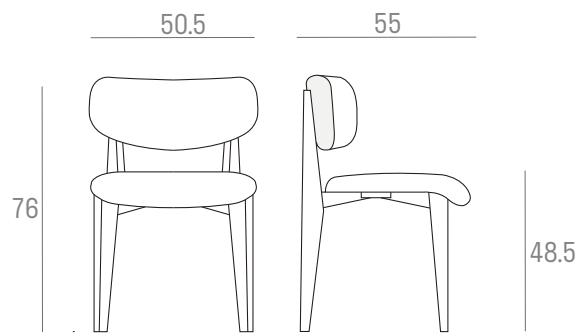

MODEL Ksenia/I

📏 Kg. 6,50

📦 Kg. 16,00 - m³ 0,38 - 2 pcs/box

📏 m 0,75 📐 m² 1,12

MODEL Ksenia wood

 Kg. 5,50

 Kg. 14,00 - m³ 0,38 - 2 pcs/box