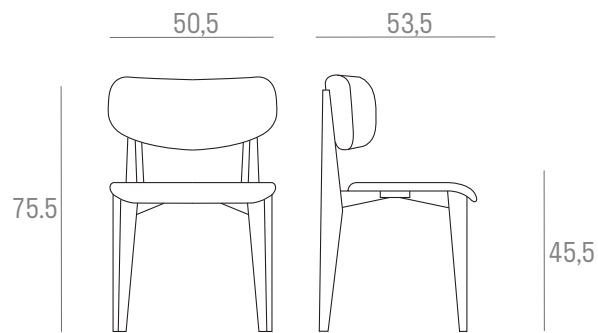

MODEL Ksenia/I

📏 Kg. 6,50

📦 Kg. 16,00 - m³ 0,38 - 2 pcs/box

📏 m 0,75 📐 m² 1,12

MODEL Ksenia wood

 Kg. 5,50

 Kg. 14,00 - m³ 0,38 - 2 pcs/box