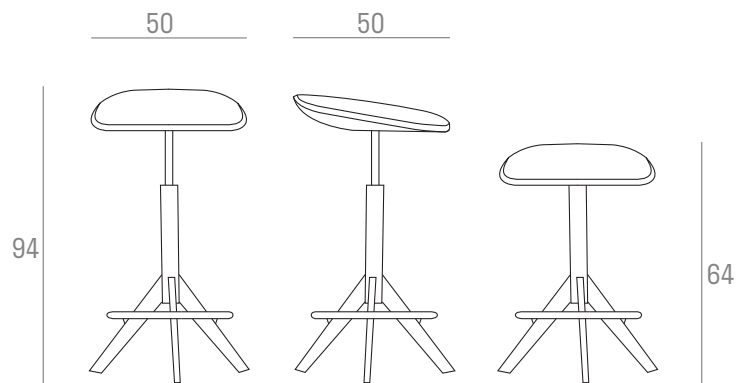

MODEL Tratur

 Kg. 10,00

 Kg. 13,00 - m³ 0,28 - 1 pcs/box